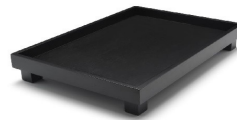

Bandeja bamboo negra IZUMI
B174001
Unidades de Caja: 5
PVP recomendado: 22,95€