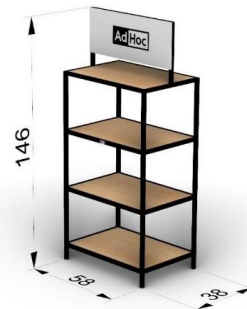

Display góndola 160 cm