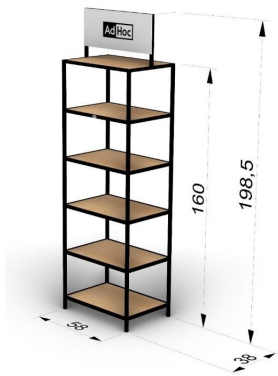

Material: Nylon/polyester
Medidas: ø 13cm

AdHoc flyer wine-enfriador
ADHOC-FLEWA
Unidades de Caja: 1

AdHoc sticker logo 30x10,5cm
ADHOC-LOG304
30x10,5 cm
Unidades de Caja: 1

Flyer wine-enfriador

Display pared 200 cm
ADHOC-DAWP
200 cm