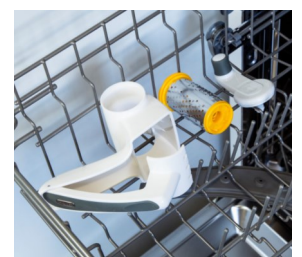

Rallador queso clásico
El rallador de queso clásico rápidamente ralla más queso en menor tiempo
Cilindro de acero inoxidable para quesos duros, chocolate y nueces
Almacenamiento resistente de plástico; se guarda de manera compacta en un cajón o en el armario
Componentes desmontables para lavarse rápidamente
Apto para lavavajillas