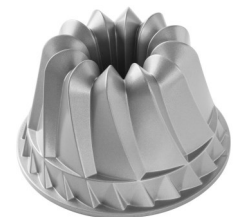

SPARKLING SILVER HOLIDAY COLLECTION

El aluminio fundido pesado garantiza una cocción y dorado uniformes para realzar nuestros diseños únicos.

Antiadherente de primera calidad, que permite una liberación rápida y una fácil limpieza.

Lavar a mano con agua tibia y jabón suave.

Engrasar con mantequilla y espolvorear con harina o cacao.

No llenar el molde más de 3/4 para evitar que desborde. Material: Aluminio fundido

No apto para lavavajillas. No utilizar utensilios metálicos, ni estropajos metálicos. Todo ello podría dañar el antiadherente.

Molde Muy feliz silver Bundt
NDW.96148
25,15x25,15x10,16cm.
Unidades de Caja: 3
PVP recomendado: 54,95€

Molde para pan del bosque alpino
NDW.96748
28,7x14,99x9,91cm.
Unidades de Caja: 3
PVP recomendado: 49,95€

Molde Let it Snow Bundt
NDW.93648
24,13x24,13x8,89cm.
Unidades de Caja: 3
PVP recomendado: 54,95€

Molde bosque pinos Bundt®
NDW.89737
24,64x24,64x10,92cm.
Unidades de Caja: 3
PVP recomendado: 54,95€

Molde Anniversary Bundt silver- 2.5L
NDW.50037
Unidades de Caja: 3
PVP recomendado: 59,95€

Molde estrella Vintage Bundt®
NDW.53137
26,16x26,16x10,41cm.
Unidades de Caja: 3
PVP recomendado: 54,95€