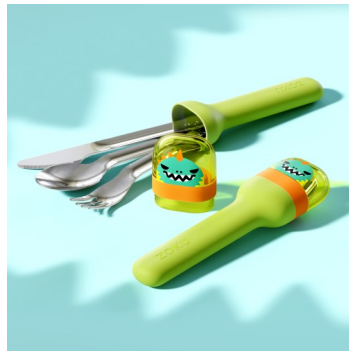

¡Nuevo tamaño 400ml !

ZOKU®

Botella ZOKU 600mL- Clear
ZK502101
Unidades de Caja: 6
PVP recomendado: 11,95€

Botella ZOKU 600mL- Grey
ZK502102
Unidades de Caja: 6
PVP recomendado: 11,95€

Botella ZOKU 600mL- Green Leaf
ZK502302
Unidades de Caja: 6
PVP recomendado: 11,95€

Botella ZOKU 600mL- Pink Floral
ZK502303
Unidades de Caja: 6
PVP recomendado: 11,95€