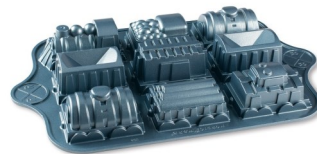

Molde tarta mariposa  
NDW.80248  
26,92x22,86x7,87cm.  
Unidades de Caja: 3  
PVP recomendado: 54,95€

Molde Castle Bundt  
NDW.57724  
24,38x22,35x11,18cm.  
Unidades de Caja: 3

Molde Train  
NDW.59048  
39,62x24,38x4,83cm.  
Unidades de Caja: 3