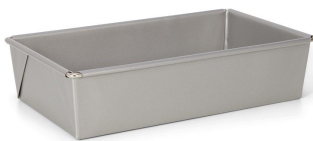

Molde pan 24cm.
PA.03547
24 x 14 x 6 cm
Unidades de Caja: 6
PVP recomendado: 15,95€